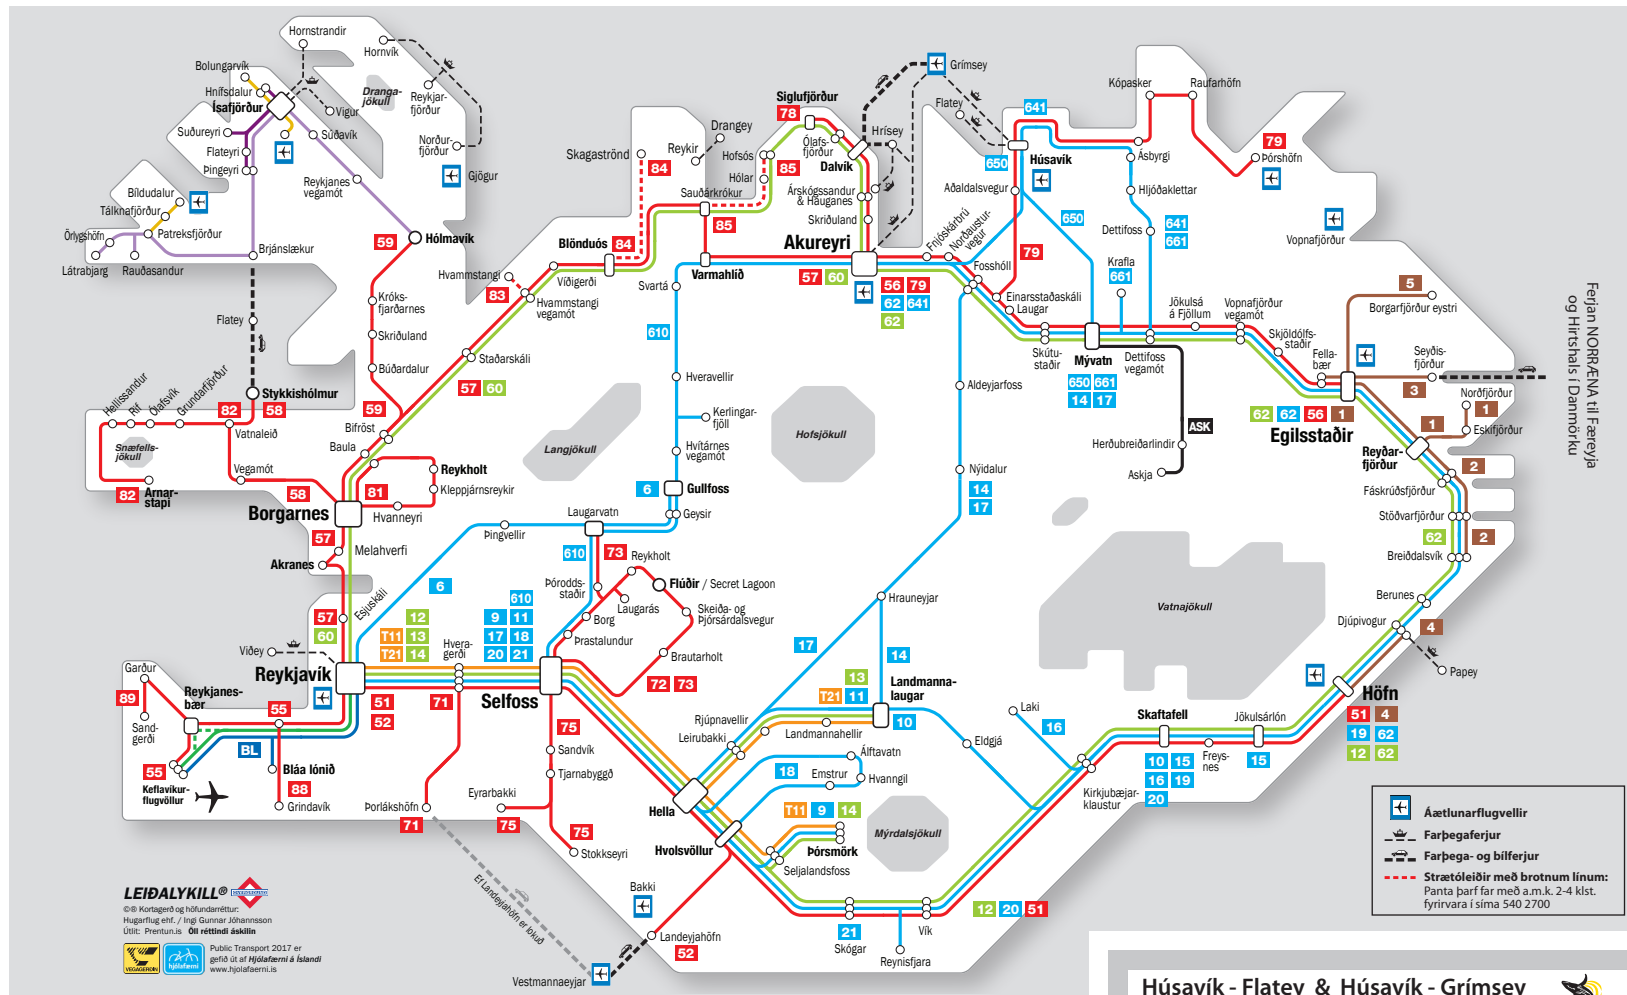

publictransport.is

Áætlunarbílar

Leiðakerfi Strætó
Hið opinbera almenningssamgöngukerfi.
S: 540 2700 - www.straeto.is

ICELAND ON YOUR OWN
Leiðakerfi í samvinnu **Kynniserða** og SBA-Norðurleiðar.
Í Reykjavík: S: 580 5400
Á Akureyri: S: 550 0700 - www.ioyo.is

ICELAND BY BUS
Leiðakerfi í samvinnu **Sterna** og SBA-Norðurleiðar.
S: 551 1166 - www.icelandbybus.is

TREX S: 587 6000 - www.trex.is
Áætlunarferðir í Þórsmörk (Bása og Langadal)
og í Landmannalaugar. Sumaráætlun 15. júní - 24. sept. 2017

AÐALLEIÐIR UM VESTFIRÐI
Ísafjörður - Hólmavík: S: 893 1058, 847 0285 & 540 2700
Brjánslækur - Ísafjörður: S: 456 5006 - www.wa.is
Brjánslækur - Patreksfjörður - Látrabjarg: S: 456 5006 - www.wa.is
Ísafjörður - Suðureyri - Flateyri - Þingeyri: S: 893 6356 - www.isafjordur.is

Stytttri leiðir á Vestfjörðum
Patreksfjörður - Bildudalur: S: 456 2636 & 893 2636
Ísafjörður - Bolungarvík: S: 892 1417 & 456 7195 - www.bolungarvik.is
Upplýsingamiðstöð Vestfjarða: S: 450 8060 - www.westfjords.is

SVAUST Strætisvagnar Austurlands
S: 471 2320 - www.svaust.is

Askja & Herðubreiðarlindir
ASKJA TOURS: S: 464 1920 - www.askjatours.is
MÝVATN TOURS: S: 464 1920 - www.myvatntours.is

LEIÐALYKILL
©19 Kortlegg og Niðurfærðir.
Hugartug ehf. / Ing. Gunnar Jóhannsson
Úttil: Prentun.is Öll réttindi áskilin
Public Transport 2017 er gerð af Niðurfærðum á Íslandi
www.njofstærni.is

Innanlandsflug

Flugfélagið Erni - áfangastaðir:
Reykjavík, Vestmannaeyjar, Höfn, Húsavík, Bildudalur, Gjógur.
S: 562 4200 & 562 2640 - www.ernir.is

Frá BAKKAFLUGVELLI til VESTMANNAEYJA
Atlantsflug S: 854 4105 - www.flightseeing.is

Flugfélag Íslands - áfangastaðir: Reykjavík, Keflavík, Ísafjörður, Akureyri, Egilsstaðir, Grimsey, Þórshöfn, Vopnafjörður.